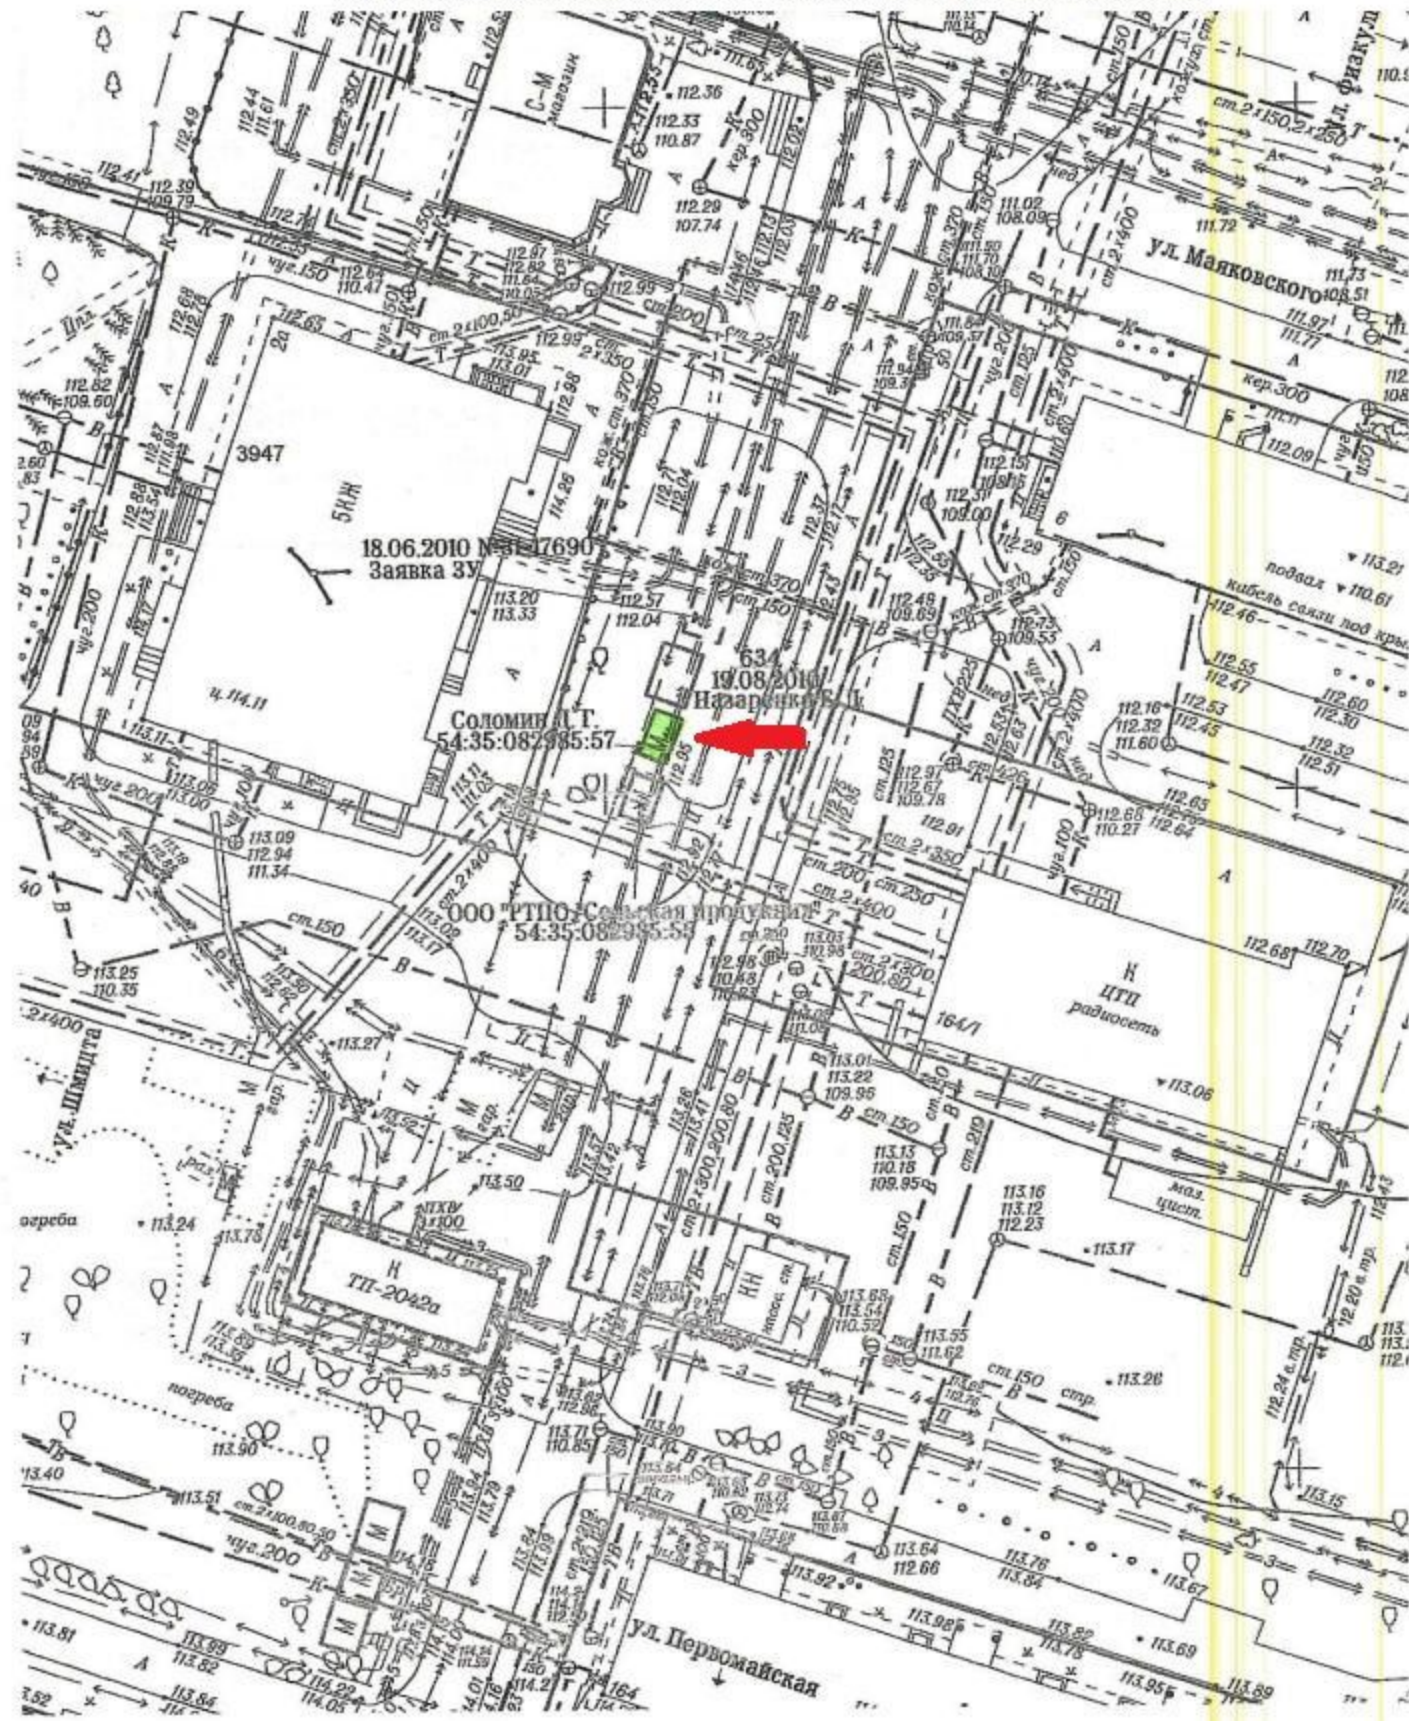

**План размещения**  
нестационарного торгового объекта - киоска  
с адресным ориентиром ул. Шмидта, 2а, номер в Схеме 8.1.171.

**План размещение**  
нестационарного торгового объекта - киоска  
с адресным ориентиром ул. Баумана, 3, номер в Схеме 8.1.26.